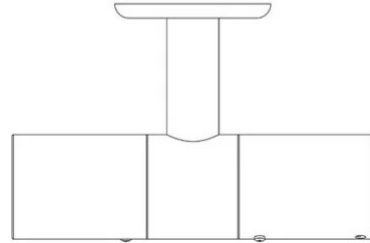

Giunto Intermedio Shanghai

Senza cavo di alimentazione

Angelo Micheli
Studio Lucchi & Biserni

colori

Tipologia Parete Soffitto
Utilizzo Interno

Shanghai a parete/soffitto - giunto intermedio per tubo led senza cavo di alimentazione

Premi

Famiglia Giunto intermedio Shanghai
Tipologia Parete Soffitto
Utilizzo Interno

Dimensioni

Peso 0.2 Kg

Materiali

Struttura policarbonato

Certificazioni

Codice varianti colore