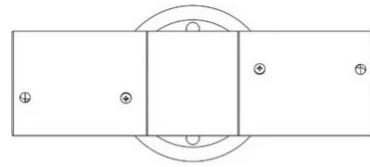

Giunto Intermedio Shanghai

Senza cavo di alimentazione

Angelo Micheli
Studio Lucchi & Biserni

colori

Tipologia Parete Soffitto
Utilizzo Interno

Shanghai a parete/soffitto - giunto intermedio per tubo led senza cavo di alimentazione

Premi

Famiglia Giunto intermedio Shanghai
Tipologia Parete Soffitto
Utilizzo Interno

Dimensioni

Peso 0.2 Kg

Materiali

Struttura policarbonato

Certificazioni

Codice varianti colore